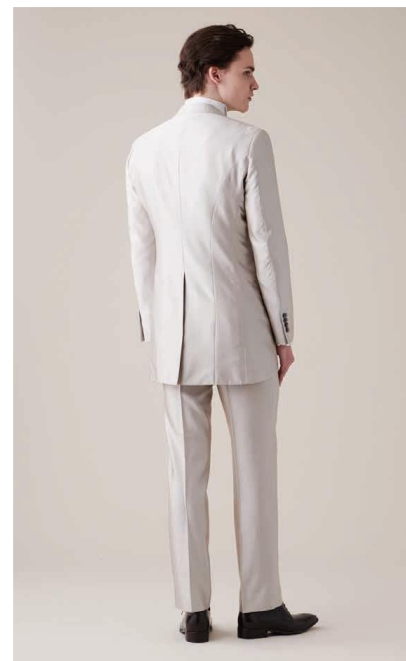

Type

3 Piece

Size YAS/YAM/YAL/S/M/L/LL/ABS/ABM/
ABL/ABLL/BM/BL/BBM/BBL

事前のご予約やお取り置きはいたしかねます。また、当日の在庫状況によりお選び頂ける衣裳が変動する場合がございます。お申し込みプランに含まれる衣裳上限価格からの差額でお選びいただくことができます。

MEN'S FORMAL COLLECTION

A L O I S

\$ 1,800