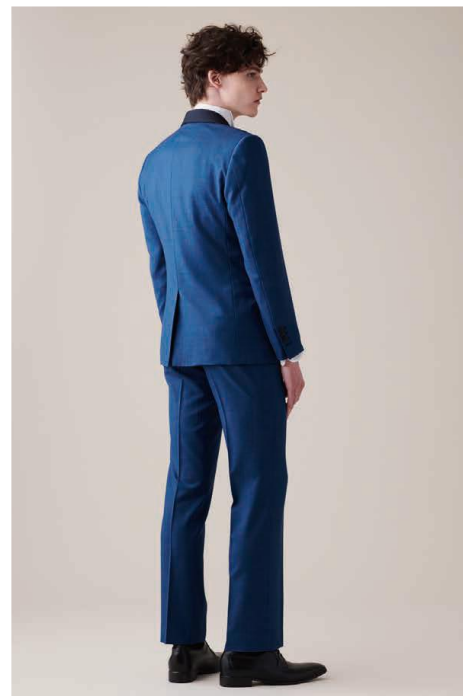

MEN'S FORMAL COLLECTION

A U - 6 2

$ 1,800

Scene & Style

Ceremony suits

Color

Royal Blue

Type

3 Piece

Size YAS/YAM/YAL/S/M/L/LL/ABS/ABM/
ABL/BS/BM/BL/BLL/BBM/BBL

事前のご予約やお取り置きはいたしかねます。また、当日の在庫状況によりお選び頂ける衣裳が変動する場合がございます。お申し込みプランに含まれる衣裳上限価格からの差額でお選びいただくことができます。