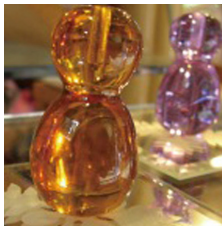

**手作り体験教室**  
**～本格的体験工房 商品一覧～**

エッチンググラス

名入れアロハチャーム

名前&日付入れロックグラス

リボンレイベアー

名入れ箸置き

名入れハートを持つベアー

名前&日付入れワイングラス

イニシャルクワイベアー

名入れベアー

ミラーコースター代付き

名前&日付入れマグカップ

パワーストーンペンダント

名入れぐい飲み

アロハフォトスタンド

名前&日付入れドリンクグラス

ショットグラス

コースター

名前&日付入れピアースグラス

名前&日付入れシャンパングラス

潮騒ロックグラス

潮騒のワイングラス

たる型ロックグラス

潮騒のショットグラス

丸一輪挿し

イブのお香たて

イブの花器

泡一輪挿し

キャンドルホルダー

ソルト&ペッパーセット

箸置き

楊枝入れ